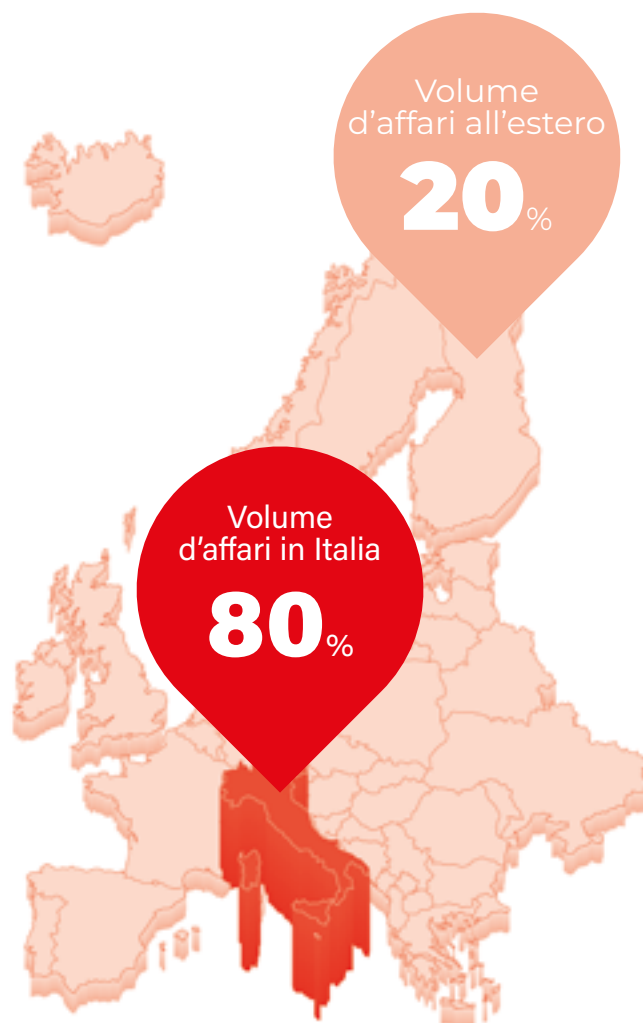

Tonnellate
acquistate ogni
anno di riciclato

I NOSTRI PUNTI DI FORZA

Made in Italy

Qualità di stampa

Rapporto Qualità/Prezzo

Robustezza

Consegne rapide

ECONOMIA CIRCOLARE

SISTEMA DI QUALITÀ

QUALITÀ CERTIFICATA

Rete commerciale e distribuzione

7 AREA MANAGER

VOLUME D'AFFARI

20 AGENTI

PRODUZIONE E CANALI DI DISTRIBUZIONE

Servizi