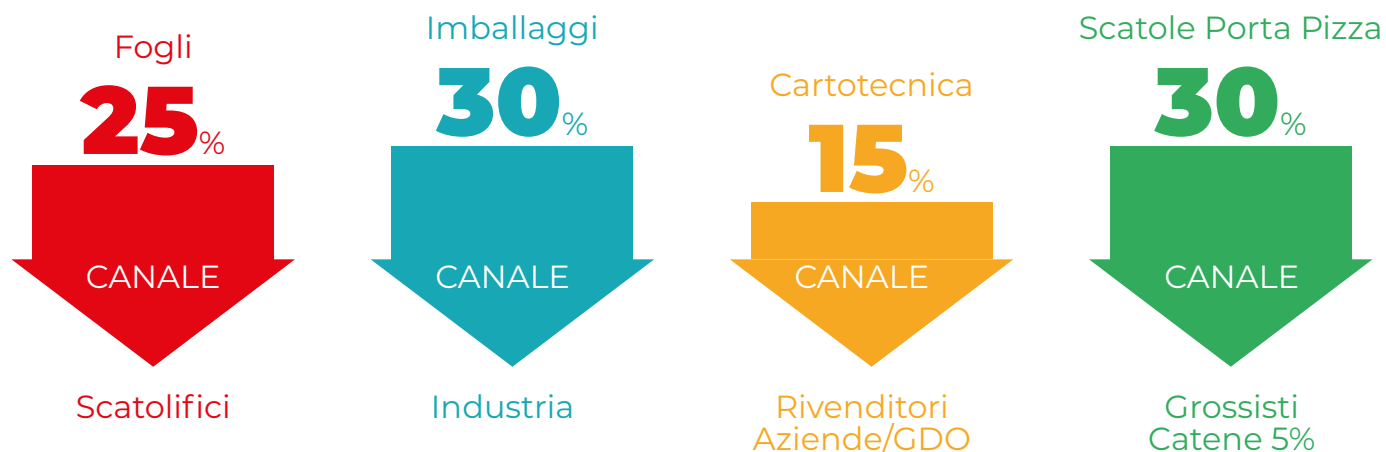

Tonnellate
acquistate ogni
anno di riciclato

I NOSTRI PUNTI DI FORZA

Made in Italy

Qualità di stampa

Rapporto Qualità/Prezzo

Robustezza

Consegne rapide

ECONOMIA CIRCOLARE

SISTEMA DI QUALITÀ

QUALITÀ CERTIFICATA

Rete commerciale e distribuzione

7 AREA MANAGER

VOLUME D'AFFARI

20 AGENTI

PRODUZIONE E CANALI DI DISTRIBUZIONE

Servizi

Magazzino prodotti finiti/fogli

Flessibilità nelle consegne/ logistica interna

Consegne dirette con 12 automezzi propri

Flessibilità nei lotti di produzione

Bancale personalizzato

Stato dell'ordine in tempo reale